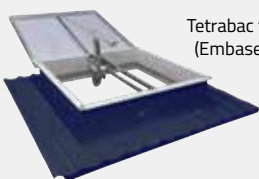

Dimensions		Trémie			Caractéristiques				Dimensions d'embase								Sandwich		Chevêtre						
Profil référent	Préférence commerciale en cm	Type de costière	Hauteur trémie	Av (SGO) en m²	Aa (SUE) en m²		Pneumatique		Long. en mm	Larg. en mm	Trou lumière en mm	CA en mm	DB en mm	DA en mm	Haut F en mm	Recouvrement			Besace L en mm	Moussage M en mm	Démoussage DEM en mm	CHL en mm	CHA en mm		
					Treuil	Pneumatique	Std	Max								B	A	Bas G en mm						Gauche I en mm	Droite K en mm
					Std	Max	Std	Max																	
Profiltuile	150/150	B15	300	2,25	1,13	1,69	1,37	1,69	2165	2200	1400	1400	1520	1520	210	230	380	330	110	1925	-	1925	2200		
Profiltuile	130/130	B15	300	1,69	0,85	1,25	1,03	1,27	1980	2200	1200	1200	1350	1350	210	230	470	430	110	1750	-	1750	2200		
Profiltuile	110/80	B15	300	0,88	-	-	-	-	1765	1100	1000	700	1120	820	210	230	170	130	110	1535	-	1535	1100		

Tetrabac therm Pneu (Embase Profiltuile)