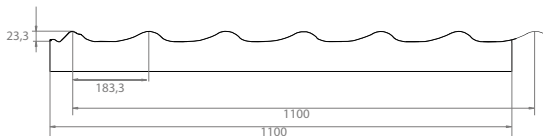

Caractéristiques

S'adapte sur toute la gamme Tetrabac Therm (confort & désenfumage)

Dimensions commerciales : 110/80, 130/130 et 150 / 150 (trémie biaise)

Disponible dans les couleurs du nuancier RAL pour s'harmoniser parfaitement avec la couleur de votre toiture

Infos techniques

Dimensions		Trémie			Caractéristiques				Dimensions d'embase								Sandwich		Chevêtre				
Profil référent	Préférence commerciale en cm	Type de costière	Hauteur trémie	Av (SGO) en m²	Aa (SUE) en m²		Pneumatique		Long. en mm	Larg. en mm	Trou lumière en mm	CA en mm	DB en mm	DA en mm	Haut F en mm	Recouvrement			Besace L en mm	Moussage M en mm	Démoussage DEM en mm	CHL en mm	CHA en mm
					Treuil	Pneumatique	Std	Max								B	A	Bas G en mm					
					Std	Max	Std	Max															
Profiltuile	150/150	B15	300	2,25	1,13	1,69	1,37	1,69	2165	2200	1400	1400	1520	1520	210	230	380	330	110	1925	-	1925	2200
Profiltuile	130/130	B15	300	1,69	0,85	1,25	1,03	1,27	1980	2200	1200	1200	1350	1350	210	230	470	430	110	1750	-	1750	2200
Profiltuile	110/80	B15	300	0,88	-	-	-	-	1765	1100	1000	700	1120	820	210	230	170	130	110	1535	-	1535	1100