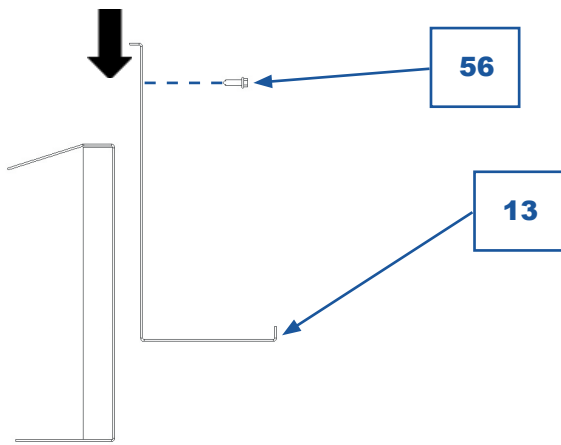

Notice technique de montage grille fixe

Technical instructions for the installation of the fixed grid

Tetravoûte / Tetravoûte Therm
Tetravoûte / Tetravoûte Therm

Fourniture Tolplex
 Provided by Tolplex

12	<p>Grille Grid</p> 	13	<p>Patte de soutien Support bracket</p> 	14	<p>Patte de maintien Retaining bracket</p> 
22	<p>Pièce de liaison Connecting element</p> 	56	<p>Vis autoperceuse 5,5 X 19 mm Self-drilling screw 5,5 X 19 mm</p> 		

Outillage à prévoir
 Tools to be provided

Montage des supports
 Assembly of supports

Mise en place de la grille
Positioning of the grid

Fixer la pièce de liaison (22) entre
chaque grille et de chaque côté
Fasten the connecting element (22)
between each grid and on each side