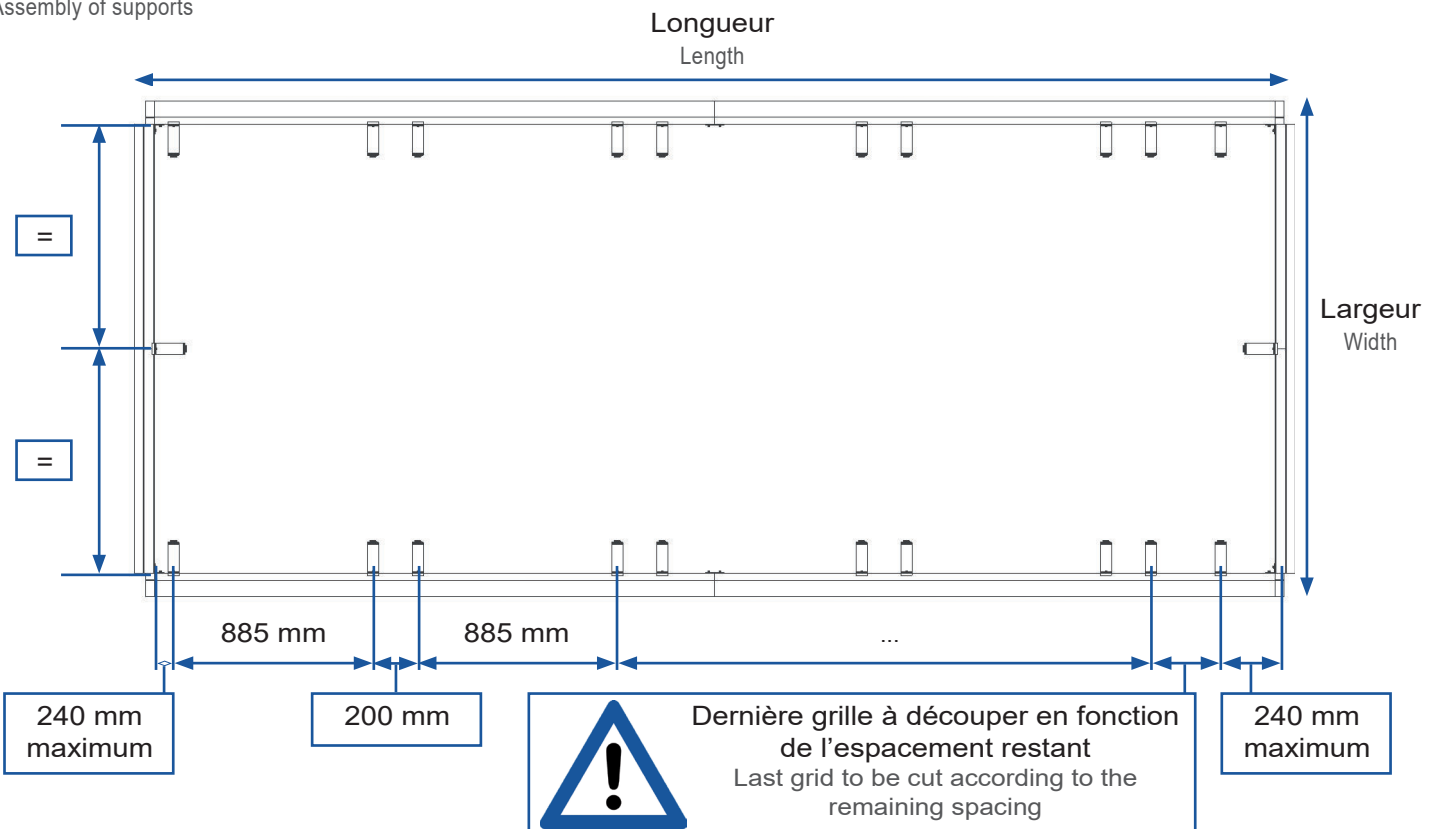

Notice technique de montage grille fixe

Technical instructions for the installation of the fixed grid

Tetravoûte / Tetravoûte Therm
Tetravoûte / Tetravoûte Therm

Fourniture Tolplex
 Provided by Tolplex

12	<p>Grille Grid</p> 	13	<p>Patte de soutien Support bracket</p> 	14	<p>Patte de maintien Retaining bracket</p> 
22	<p>Pièce de liaison Connecting element</p> 	56	<p>Vis autoperceuse 5,5 X 19 mm Self-drilling screw 5,5 X 19 mm</p> 		

Outillage à prévoir
 Tools to be provided

Montage des supports
 Assembly of supports

Mise en place de la grille
Positioning of the grid

Fixer la pièce de liaison (22) entre
chaque grille et de chaque côté
Fasten the connecting element (22)
between each grid and on each side