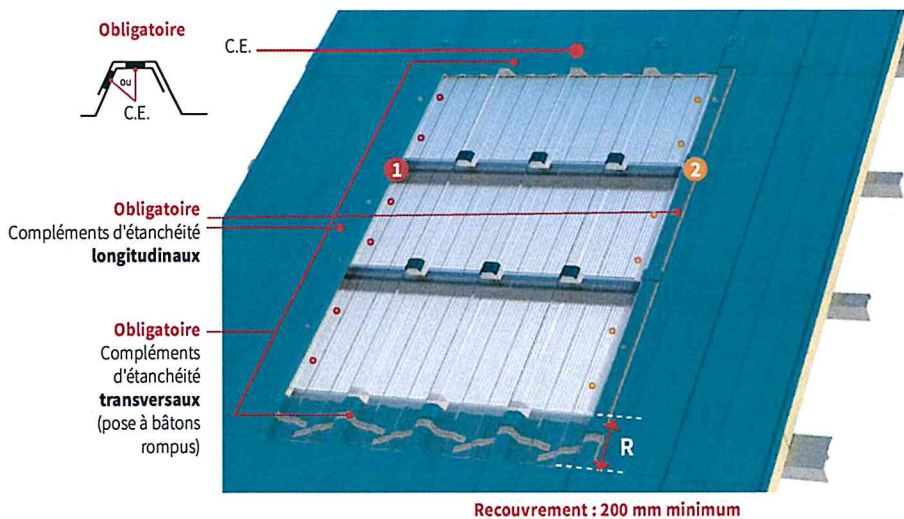

Surface en m <sup>2</sup>	Kit 70m <sup>2</sup> - ref. 3381	Kit 7m <sup>2</sup> - ref. 3380
0 à 7		1
8 à 14		2
15 à 21		3
22 à 28		4
29 à 35		5
36 à 42		6
43 à 49	1	
50 à 56	1	
57 à 63	1	
64 à 70	1	
71 à 77	1	1
78 à 84	1	2
85 à 91	1	3
92 à 98	1	4
99 à 105	1	5
106 à 112	1	6
113 à 119	2	
120 à 126	2	
127 à 133	2	
134 à 140	2	
141 à 147	2	1
148 à 154	2	2
155 à 161	2	3
162 à 168	2	4
169 à 175	2	5
176 à 182	3	
183 à 189	3	
190 à 196	3	
197 à 203	3	
204 à 210	3	
211 à 217	3	1

**KIT 70 M<sup>2</sup> (REF. 3381)**

Joint butyl ETANCOFAST (286 ml)  
Foret HSS 150 mm utile  
Fixation PLASTINOX A2 (x100)

**KIT 7 M<sup>2</sup> (REF. 3380)**

Joint butyl ETANCOFAST (26ml)  
Foret HSS 150 mm utile  
Fixation PLASTINOX A2 (x10)

**1** Couture sous panneaux sandwich (Vis de couture aveugle en EPDM)  
Tous les **50 cm maxi**

**2** Couture sur panneaux sandwich  
Préperçage + vis autoforante  
Tous les **50 cm maxi** (non compris dans le kit)