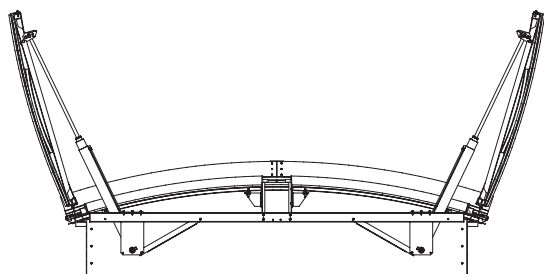

Tetravoûte PCA

Gamme Désenfumage DoP

DENFC certifié conforme à la norme EN 12101-2, conçu pour s'intégrer dans notre voûte filante type Tetravoûte Fix. Des cordes standards sont disponibles en stock pour un meilleur service (corde de 2,00 m, 2,50 m, 3,00 m).

Dimensions

Performances

Corde de voûte en m	Dimensions d'ouverture Corde x Longueur en m	Surface géométrique en m ²	SUE	
			PPV (Petit Pare-Vent)	GPV (Grand Pare-Vent)
1,50 - 1,95	1,5 x 2	3	1,64	2,01
	1,5 x 3	4,5	2,25	2,93
2,00 - 2,45	2 x 1	1,7	1,02	1,11
	2 x 2	4	2,19	2,6
	2 x 3	6	3,03	3,9
2,50 - 2,95	2,5 x 1	2,13	1,3	1,45
	2,5 x 2	5	2,75	3,25
3,00 - 3,50	3 x 1	2,55	1,53	1,79
	3 x 2	6	3,28	3,9

Tetravoûte PCA

Gamme Désenfumage DoP

Les voûtes

Tetravoûte DoP en position de sécurité

Parevent circulaire de hauteur 100 mm

Parevent droit de hauteur 200 mm

- Un double cadre ouvrant en acier avec pareclose aluminium en périphérie.
- Un remplissage PCA 10 mm 2 parois opale (polycarbonate alvéolaire) en standard.
- Deux mécanismes d'ouverture/fermeture commandés par une armoire O/F CO₂ intégrés à l'ensemble.
- La fermeture et l'ouverture s'effectuent depuis le sol en percutant une ou deux cartouches (APS) de CO₂ pour l'ouverture et une cartouche pour la fermeture.