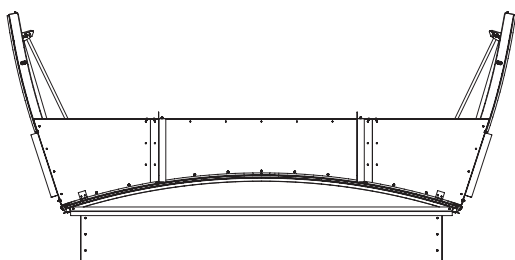

Dimensions

Performances

Corde de voûte en m	Dimensions d'ouverture Corde x Longueur en m	Surface géométrique en m ²	SUE	
			PPV (Petit Pare-Vent)	GPV (Grand Pare-Vent)
1,50 - 1,95	1,5 x 2	3	1,64	2,01
	1,5 x 3	4,5	2,25	2,93
2,00 - 2,45	2 x 1	1,7	1,02	1,11
	2 x 2	4	2,19	2,6
	2 x 3	6	3,03	3,9
2,50 - 2,95	2,5 x 1	2,13	1,3	1,45
	2,5 x 2	5	2,75	3,25
3,00 - 3,50	3 x 1	2,55	1,53	1,79
	3 x 2	6	3,28	3,9

Tetravoûte PCA

Gamme Désenfumage DoP

Les voûtes

Tetravoûte DoP en position de sécurité

Parevent circulaire de hauteur 100 mm

Parevent droit de hauteur 200 mm

- Un double cadre ouvrant en acier avec pareclose aluminium en périphérie.
- Un remplissage PCA 10 mm 2 parois opale (polycarbonate alvéolaire) en standard.
- Deux mécanismes d'ouverture/fermeture commandés par une armoire O/F CO₂ intégrés à l'ensemble.
- La fermeture et l'ouverture s'effectuent depuis le sol en percutant une ou deux cartouches (APS) de CO₂ pour l'ouverture et une cartouche pour la fermeture.