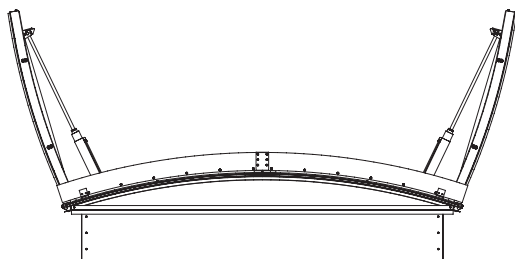

Dimensions

Performances

Corde de voûte en m	Dimensions d'ouverture Corde x Longueur en m	Surface géométrique en m ²	SUE	
			PPV (Petit Pare-Vent)	GPV (Grand Pare-Vent)
1,50 - 1,95	1,5 x 2	3	1,64	2,01
	1,5 x 3	4,5	2,25	2,93
2,00 - 2,45	2 x 1	1,7	1,02	1,11
	2 x 2	4	2,19	2,6
	2 x 3	6	3,03	3,9
2,50 - 2,95	2,5 x 1	2,13	1,3	1,45
	2,5 x 2	5	2,75	3,25
3,00 - 3,50	3 x 1	2,55	1,53	1,79
	3 x 2	6	3,28	3,9

Tetravoûte PCA

Gamme Désenfumage DoP

Les voûtes

Tetravoûte DoP en position de sécurité

Parevent circulaire de hauteur 100 mm

Parevent droit de hauteur 200 mm

- Un double cadre ouvrant en acier avec pareclose aluminium en périphérie.
- Un remplissage PCA 10 mm 2 parois opale (polycarbonate alvéolaire) en standard.
- Deux mécanismes d'ouverture/fermeture commandés par une armoire O/F CO₂ intégrés à l'ensemble.
- La fermeture et l'ouverture s'effectuent depuis le sol en percutant une ou deux cartouches (APS) de CO₂ pour l'ouverture et une cartouche pour la fermeture.